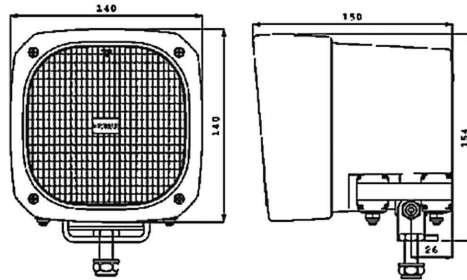

### N-400 HID

Fuente de alimentación interna  
Extremadamente resistente a golpes y vibraciones  
Tubo de descarga: 35W D2S Xenon  
Voltaje/Corriente: Arranque: 12V 6,0 A - 24V 2,9 A  
En funcionamiento: 12V 3,7 A - 24V 1,7 A

IP: 67  
Vibración: 12 GRMS 24...2000 Hz  
Shock: 50G  
Lente: Cristal endurecido  
Cuerpo: Plástico endurecido  
Peso: 1,4 kg

**CONSULTE LA OFERTA ESPECIAL DEL MES CON  
NUESTRO DEPARTAMENTO COMERCIAL  
EN EL TELÉFONO: 945 214412**